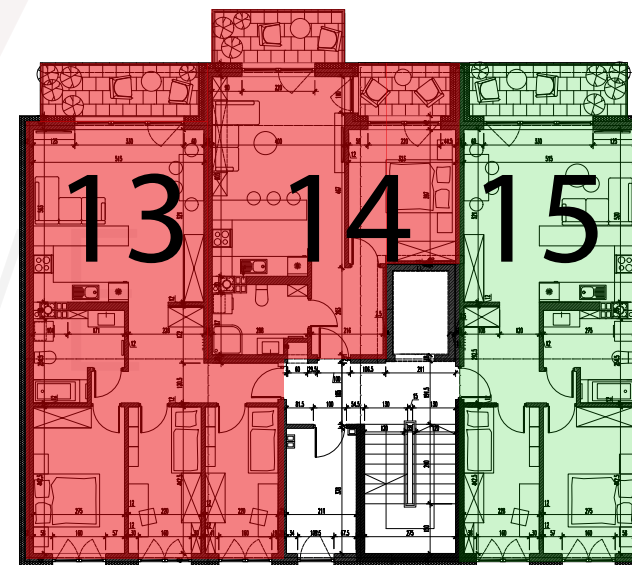

Mieszkanie	15
Piętro	4
Budynek	A

Powierzchnia użytkowa	62,77 m²
Salon z aneksem kuchennym	26,83 m ²
Sypialnia	12,12 m ²
Pokój 1	10,09 m ²
Pokój 2	-
Łazienka	6,10 m ²
Przedpokój	7,63 m ²
Balkon	7,63 m ²