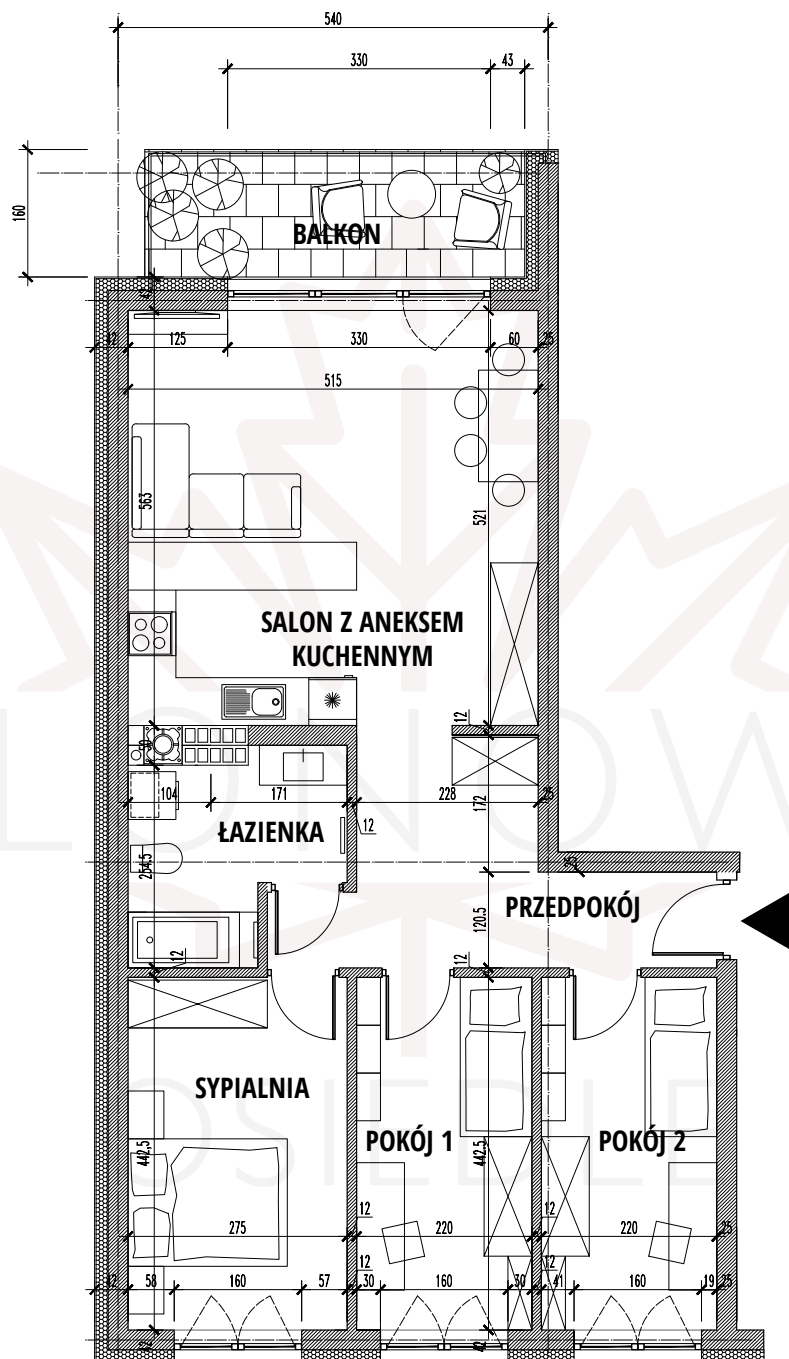

Mieszkanie	13
Piętro	4
Budynek	B

Powierzchnia użytkowa	72,14 m²
Salon z aneksem kuchennym	26,83 m ²
Sypialnia	12,12 m ²
Pokój 1	9,73 m ²
Pokój 2	9,73 m ²
Łazienka	6,10 m ²
Przedpokój	7,63 m ²
Balkon	7,63 m ²

UWAGA: Prezentowany rzut mieszkania, został załączony w celu przedstawienia rozkładu funkcjonalnego pomieszczeń. Należy go traktować poglądowo. Ostateczne wymiary zostaną określone podczas pomiarów powykonawczych i mogą nieznacznie odbiegać od wyżej podanych.